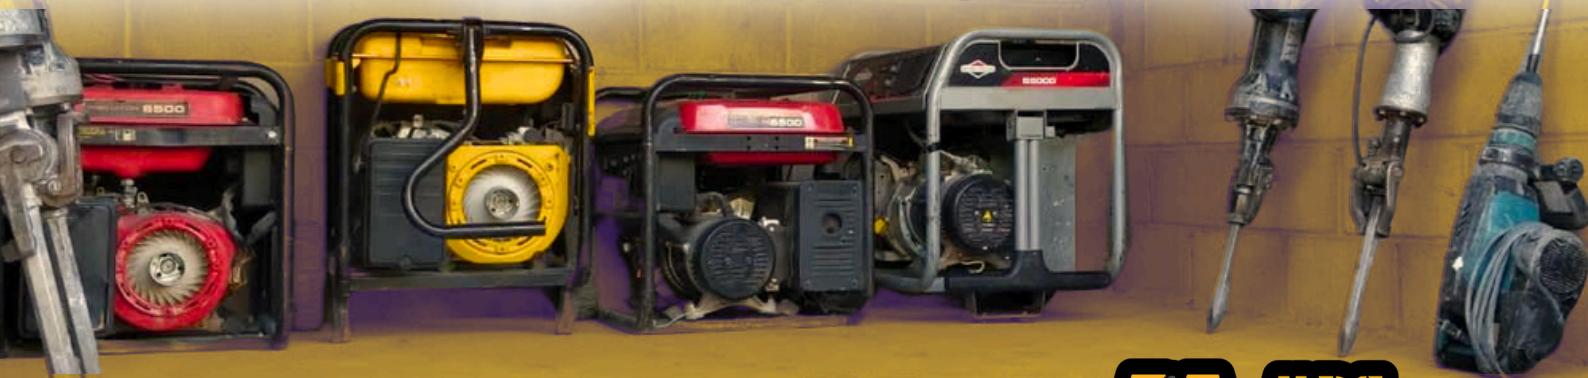

*SERVICIO A DOMICILIO CON COSTO ADICIONAL EN
LOS ALREDEDORES DE HERMOSILLO.